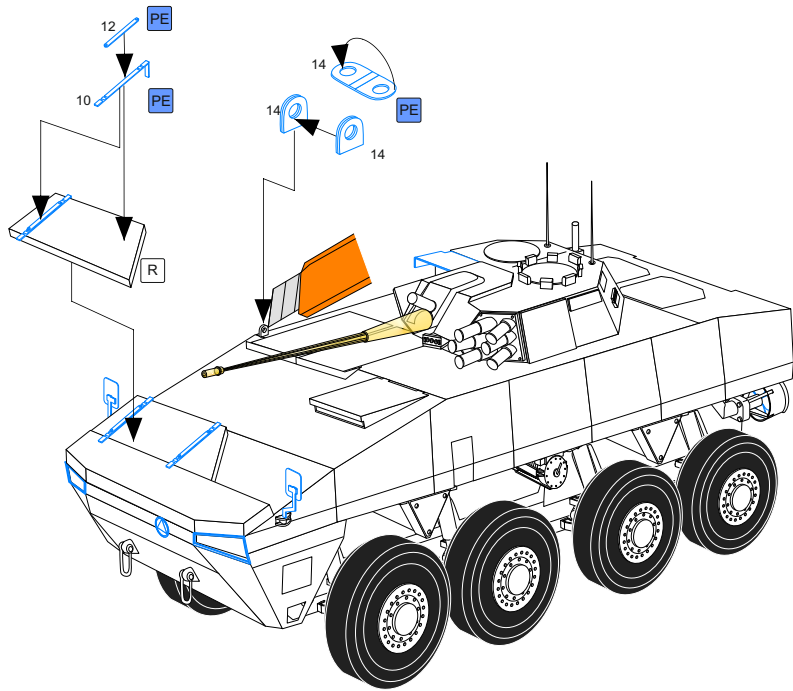

0810 0813
0811 0814
0812 0815