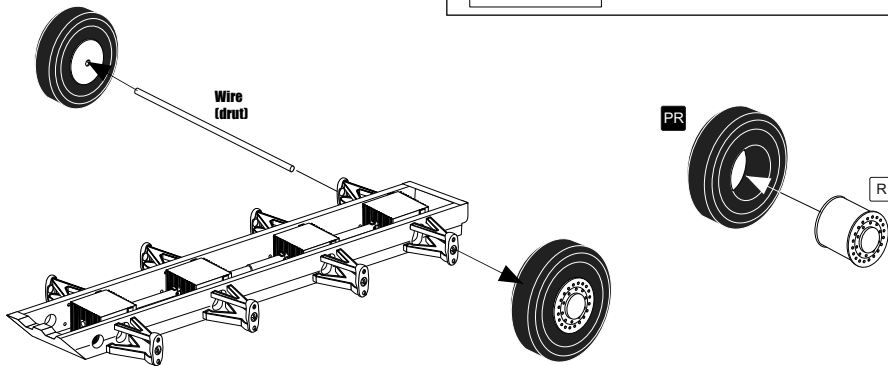

Auto Loko
 motiv
 TELELOKO

ROSOMAK

K.T.O. "ROSOMAK"
 AFV "ROSOMAK"
 (MARDER / WOLVERINE)

R Resin parts **PE** Photoetched parts **PR** Rubber parts **S** Symetrical assembled **B** Alternatywna na dodatkowy opis (elementy odlewane tożsone itp.)

0810 0813
 0811 0814
 0812 0815

0810 0813
 0811 0814
 0812 0815