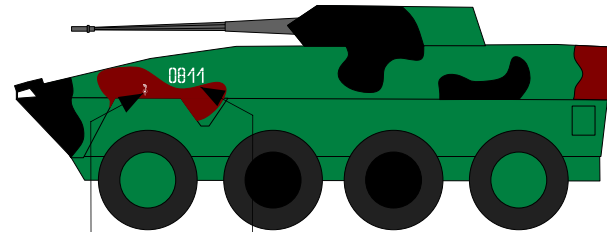

0810 0813
0811 0814
0812 0815