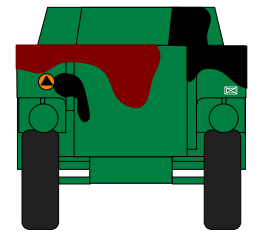

0810 0813
0811 0814
0812 0815

0810 0813
0811 0814
0812 0815