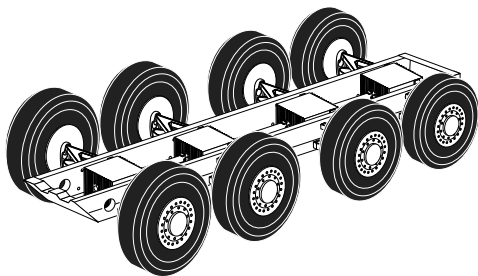

Auto Loko
 motiv
 TELELOKO

ROSOMAK

K.T.O. "ROSOMAK"
 AFV "ROSOMAK"
 (MARDER / WOLVERINE)

R Resin parts **PE** Photoetched parts **PR** Rubber parts **S** Symetrical assembled **B** Alternatywna na dodatkowy opis (elementy odlewane tożsone itp.)