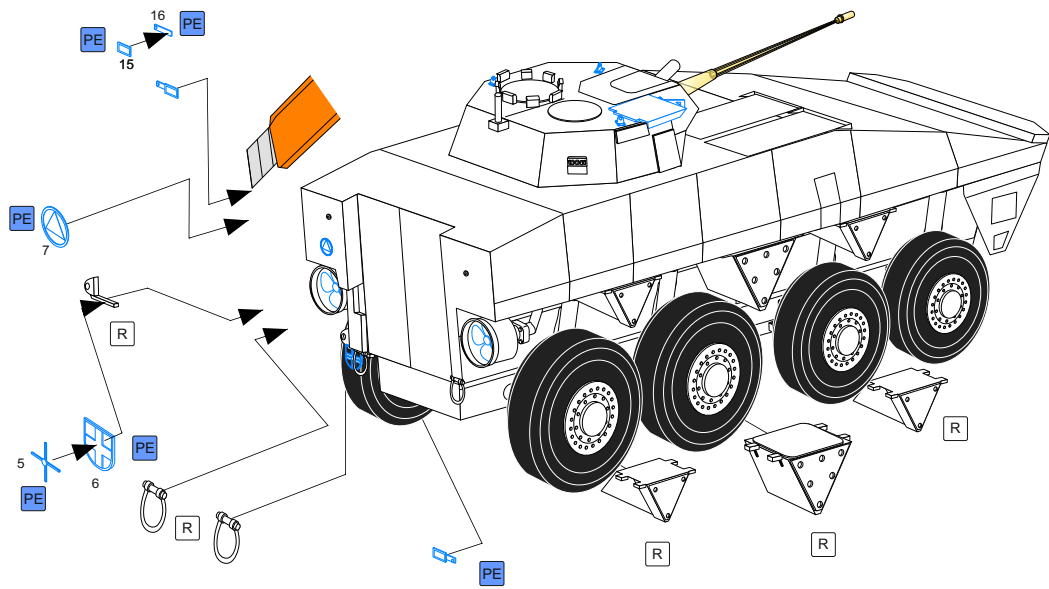

Auto Loko
 motiv
 TELELOKO

ROSOMAK

K.T.O. "ROSOMAK"
 AFV "ROSOMAK"
 (MARDER / WOLVERINE)

R Resin parts **PE** Photoetched parts **PR** Rubber parts **S** Symetrical assembled **B** Alternatywna na dodatkowy opis (elementy odlewane tożsone itp.)

0810 0813
 0811 0814
 0812 0815

0810 0813
 0811 0814
 0812 0815