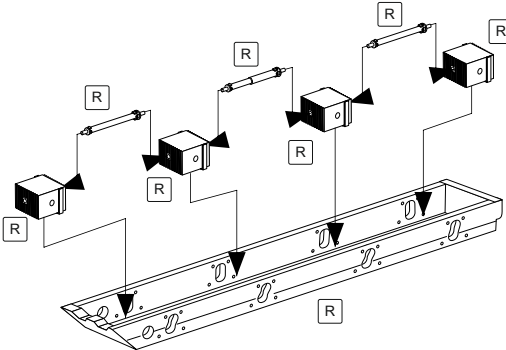

Auto Loko
 motiv
 TELELOKO

ROSOMAK

K.T.O. "ROSOMAK"
 AFV "ROSOMAK"
 (MARDER / WOLVERINE)

R Resin parts **PE** Photoetched parts **PR** Rubber parts **S** Symetrical assembled **B** Alternatywna na dodatkowy opis (elementy odlewane tożsone itp.)

0810 0813
 0811 0814
 0812 0815

0810 0813
 0811 0814
 0812 0815