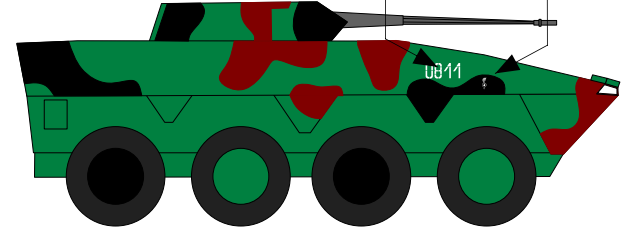

0810 0813
0811 0814
0812 0815