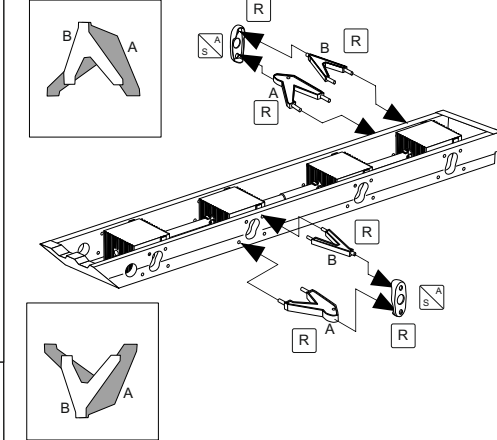

Auto Loko
 motiv
 TELELOKO

ROSOMAK

K.T.O. "ROSOMAK"
 AFV "ROSOMAK"
 (MARDER / WOLVERINE)

R Resin parts **PE** Photoetched parts **PR** Rubber parts **S** Symetrical assembled **B** Alternatywna na dodatkowy opis (elementy odlewane tożsone itp.)

0810 0813
 0811 0814
 0812 0815

0810 0813
 0811 0814
 0812 0815