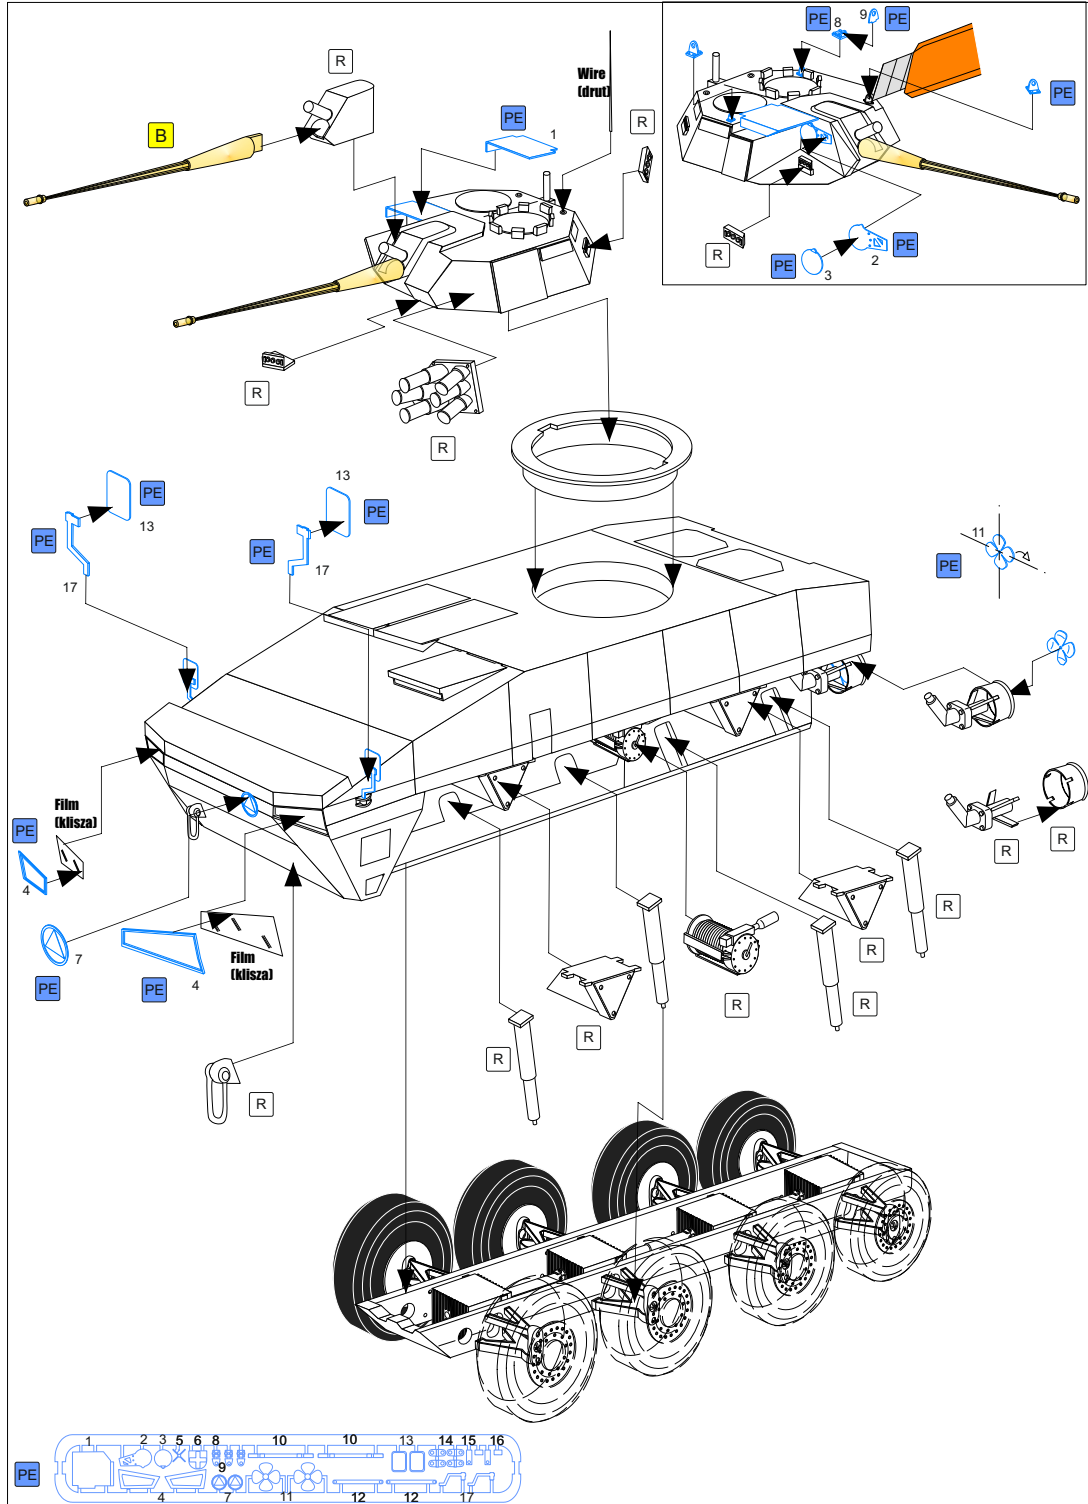

Auto Loko
 motiv
 TELELOKO

ROSOMAK

K.T.O. "ROSOMAK"
 AFV "ROSOMAK"
 (MARDER / WOLVERINE)

R Resin parts **PE** Photoetched parts **PR** Rubber parts **S** Symetrical assembled **B** Alternatywna na dodatkowy opis (elementy odlewane tożsone itp.)

0810 0813
 0811 0814
 0812 0815

0810 0813
 0811 0814
 0812 0815