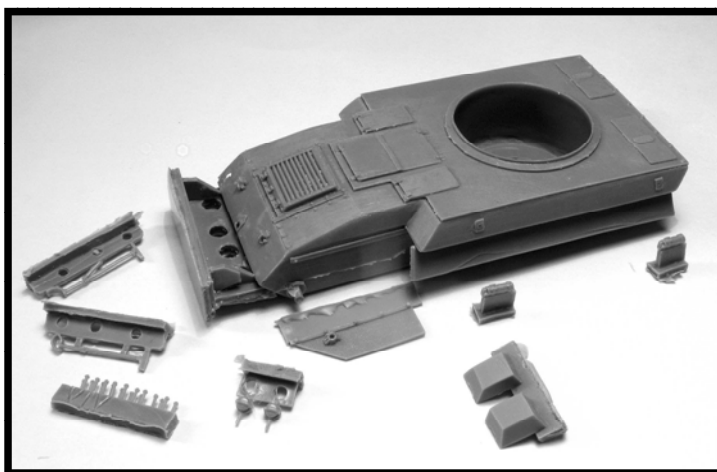

Krupp/Steyr Waffentrager - Instrukcja / Instruction

Krupp/Steyr Waffenträger - Painting & Marking

-  Panzer Grey (RAL 7021)
-  White
(interior turret & cannon)
-  Gelbbraun (RAL 8020)
(barrel)
-  Steel
(tracks)