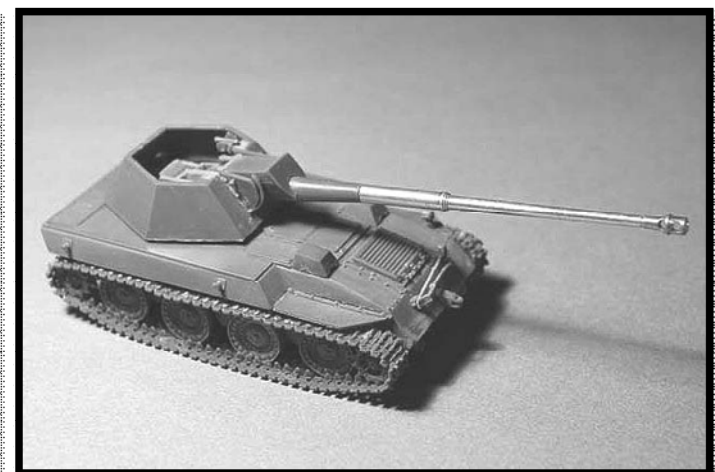

Krupp/Steyr Waffentrager - Instrukcja / Instruction

Krupp/Steyr Waffenträger - Painting & Marking

-  Panzer Grey (RAL 7021)
-  White
(interior turret & cannon)
-  Gelbbraun (RAL 8020)
(barrel)
-  Steel
(tracks)