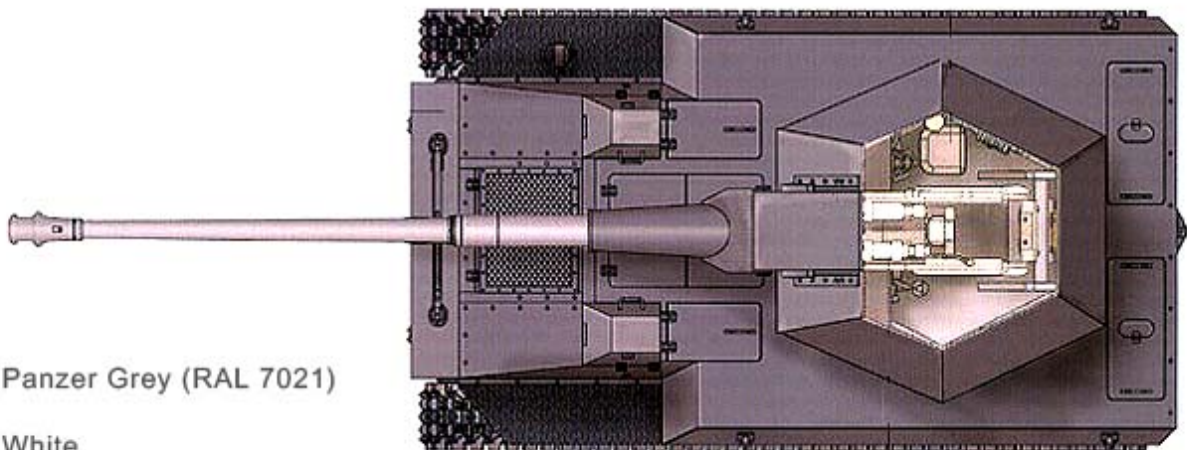

Krupp/Steyr Waffentrager - Instrukcja / Instruction

Krupp/Steyr Waffenträger - Painting & Marking

-  Panzer Grey (RAL 7021)
-  White
(interior turret & cannon)
-  Gelbbraun (RAL 8020)
(barrel)
-  Steel
(tracks)