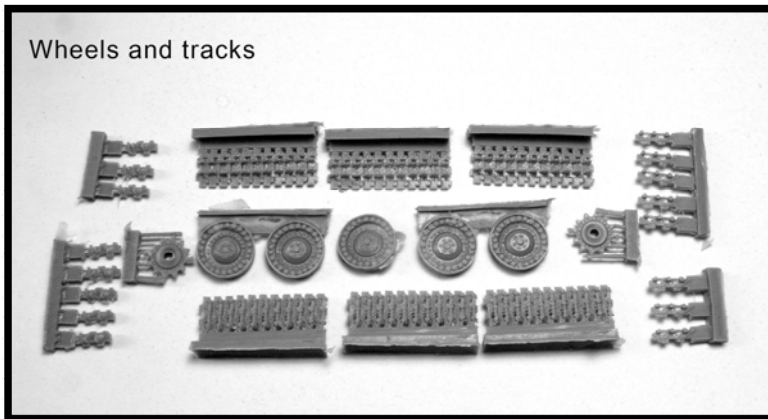

Krupp/Steyr Waffentrager - Instrukcja / Instruction

Krupp/Steyr Waffenträger - Painting & Marking

-  Panzer Grey (RAL 7021)
-  White
(interior turret & cannon)
-  Gelbbraun (RAL 8020)
(barrel)
-  Steel
(tracks)