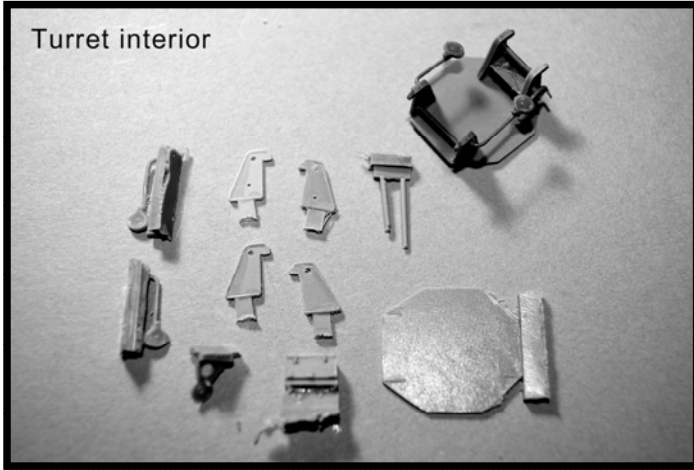

Krupp/Steyr Waffentrager - Instrukcja / Instruction

Krupp/Steyr Waffenträger - Painting & Marking

-  Panzer Grey (RAL 7021)
-  White
(interior turret & cannon)
-  Gelbbraun (RAL 8020)
(barrel)
-  Steel
(tracks)