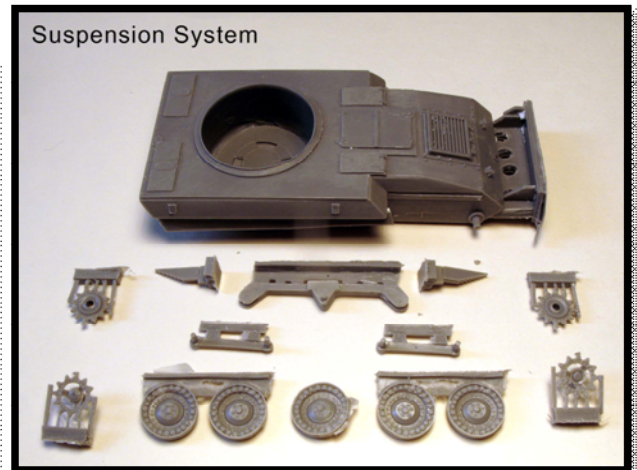

Krupp/Steyr Waffentrager - Instrukcja / Instruction

Krupp/Steyr Waffenträger - Painting & Marking

-  Panzer Grey (RAL 7021)
-  White
(interior turret & cannon)
-  Gelbbraun (RAL 8020)
(barrel)
-  Steel
(tracks)