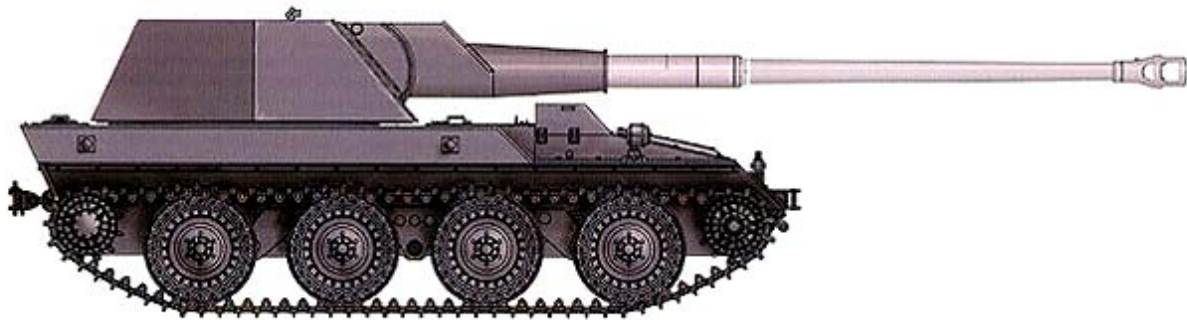

Krupp/Steyr Waffentrager - Instrukcja / Instruction

Krupp/Steyr Waffenträger - Painting & Marking

-  Panzer Grey (RAL 7021)
-  White
(interior turret & cannon)
-  Gelbbraun (RAL 8020)
(barrel)
-  Steel
(tracks)